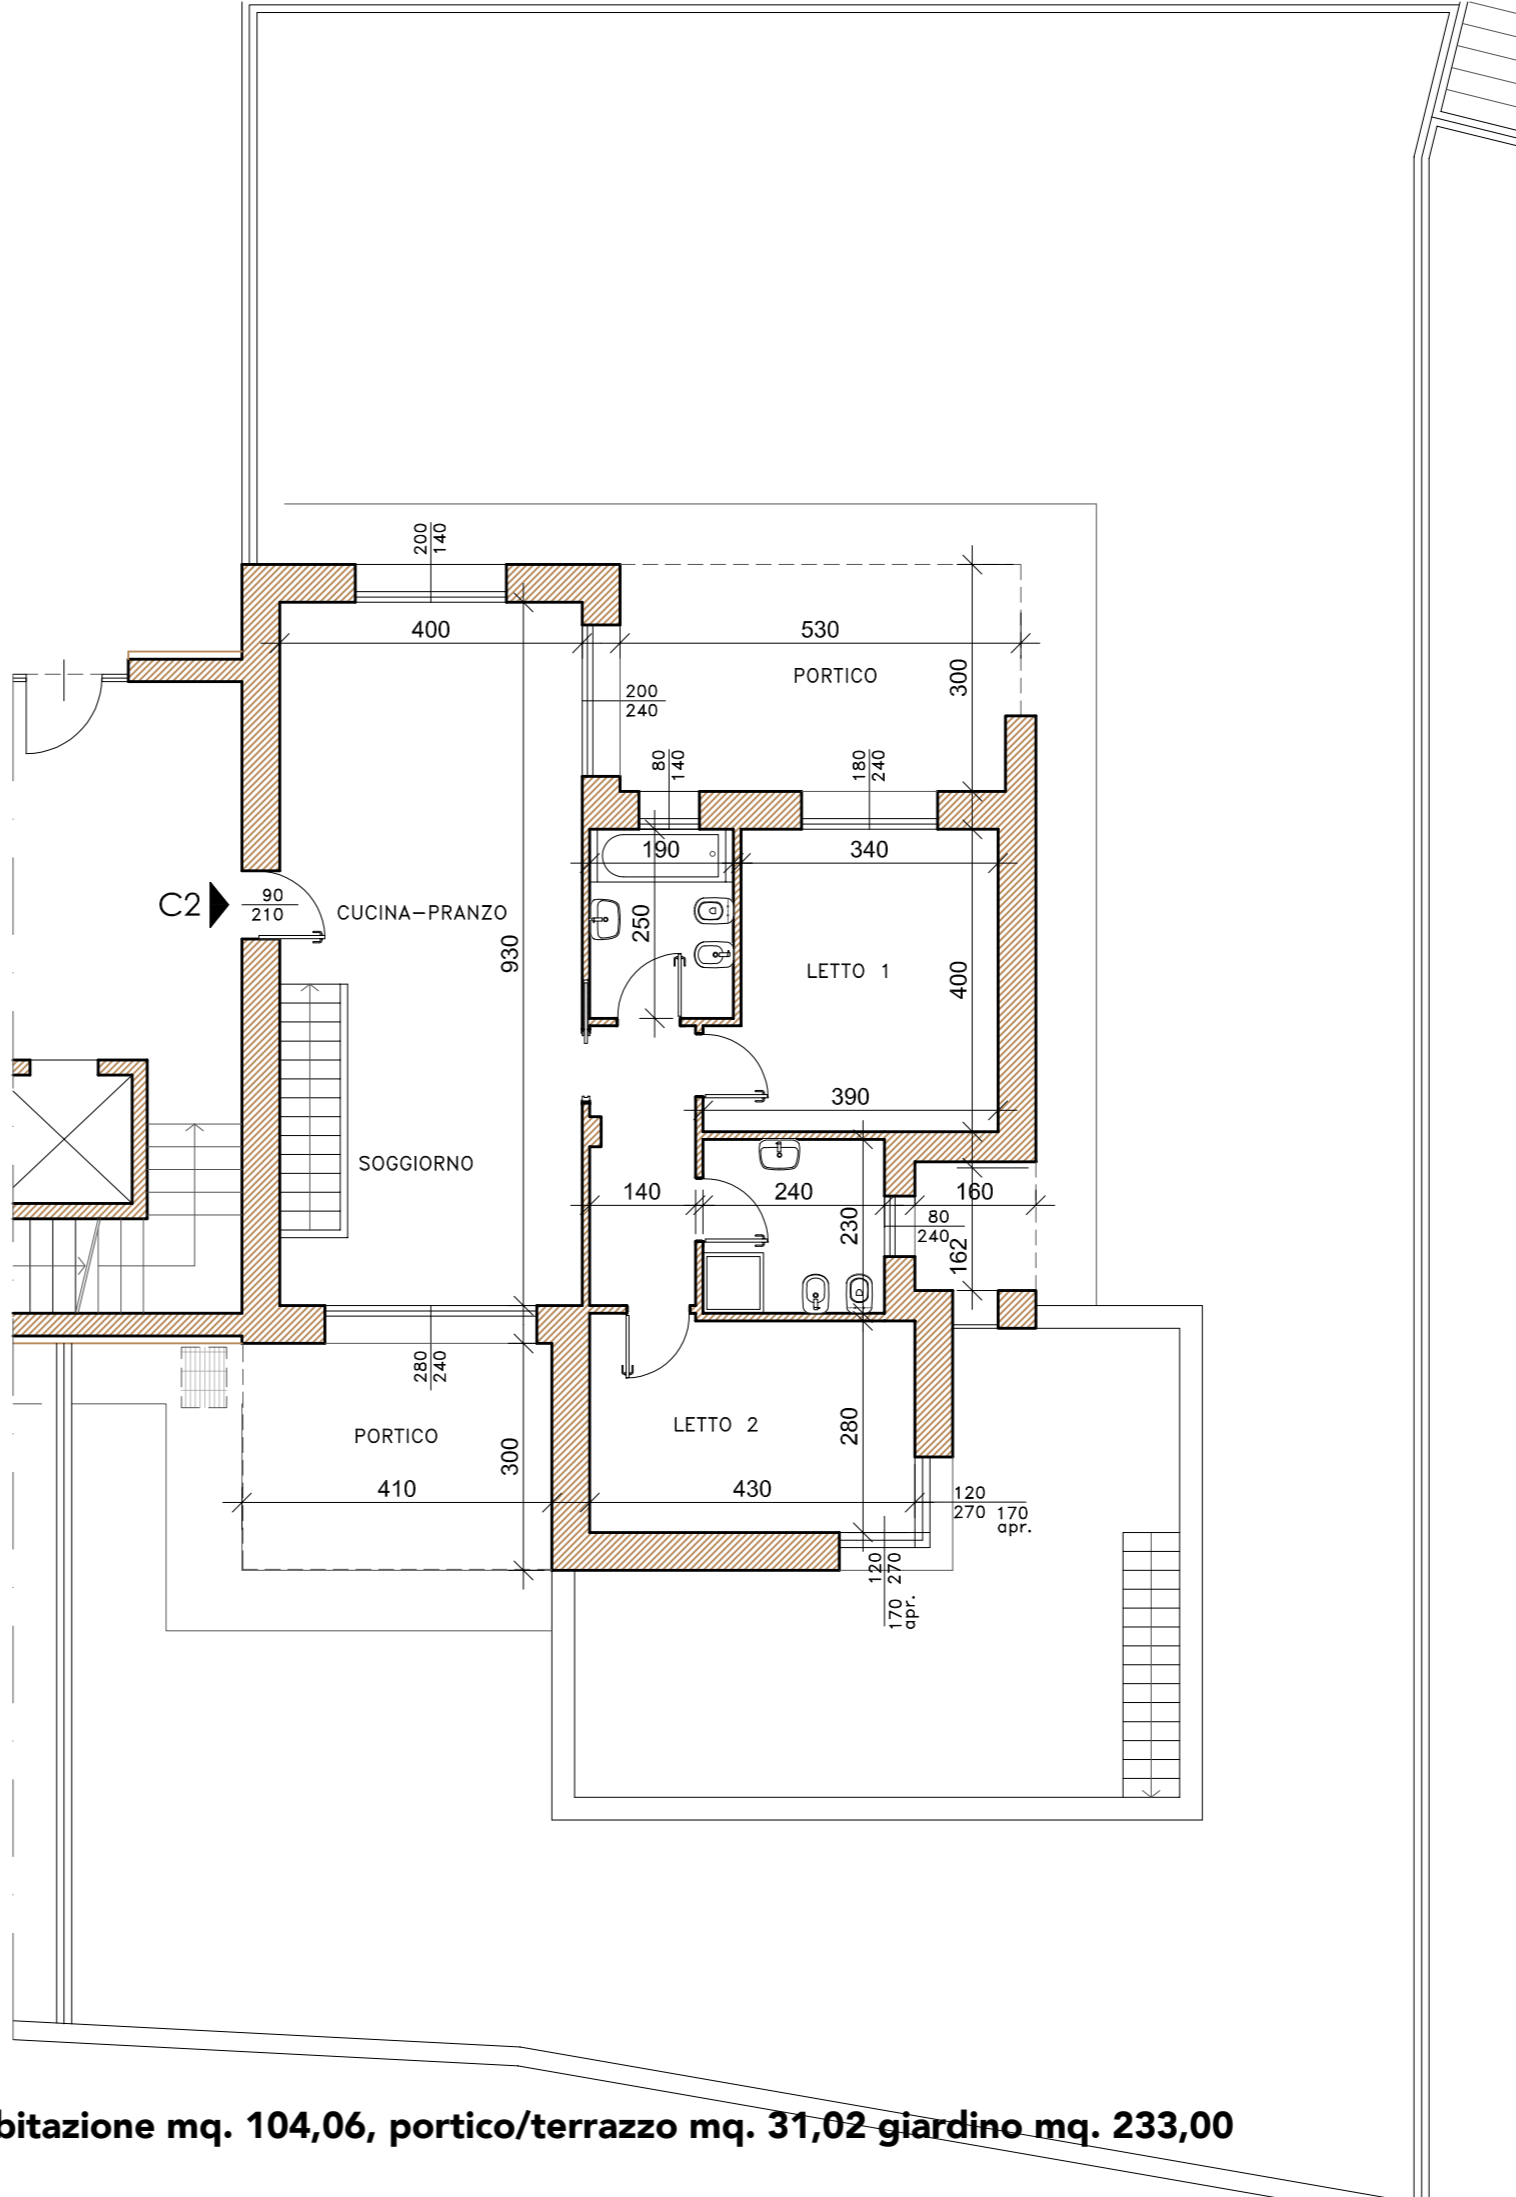

**C2**  
PIANO TERRA

**SUPERFICIE COMMERCIALE: abitazione mq. 104,06, portico/terrazzo mq. 31,02 giardino mq. 233,00**

**C2**  
 PIANO TERRA

**SUPERFICIE COMMERCIALE: abitazione mq. 104,06, portico/terrazzo mq. 31,02 giardino mq. 233,00**