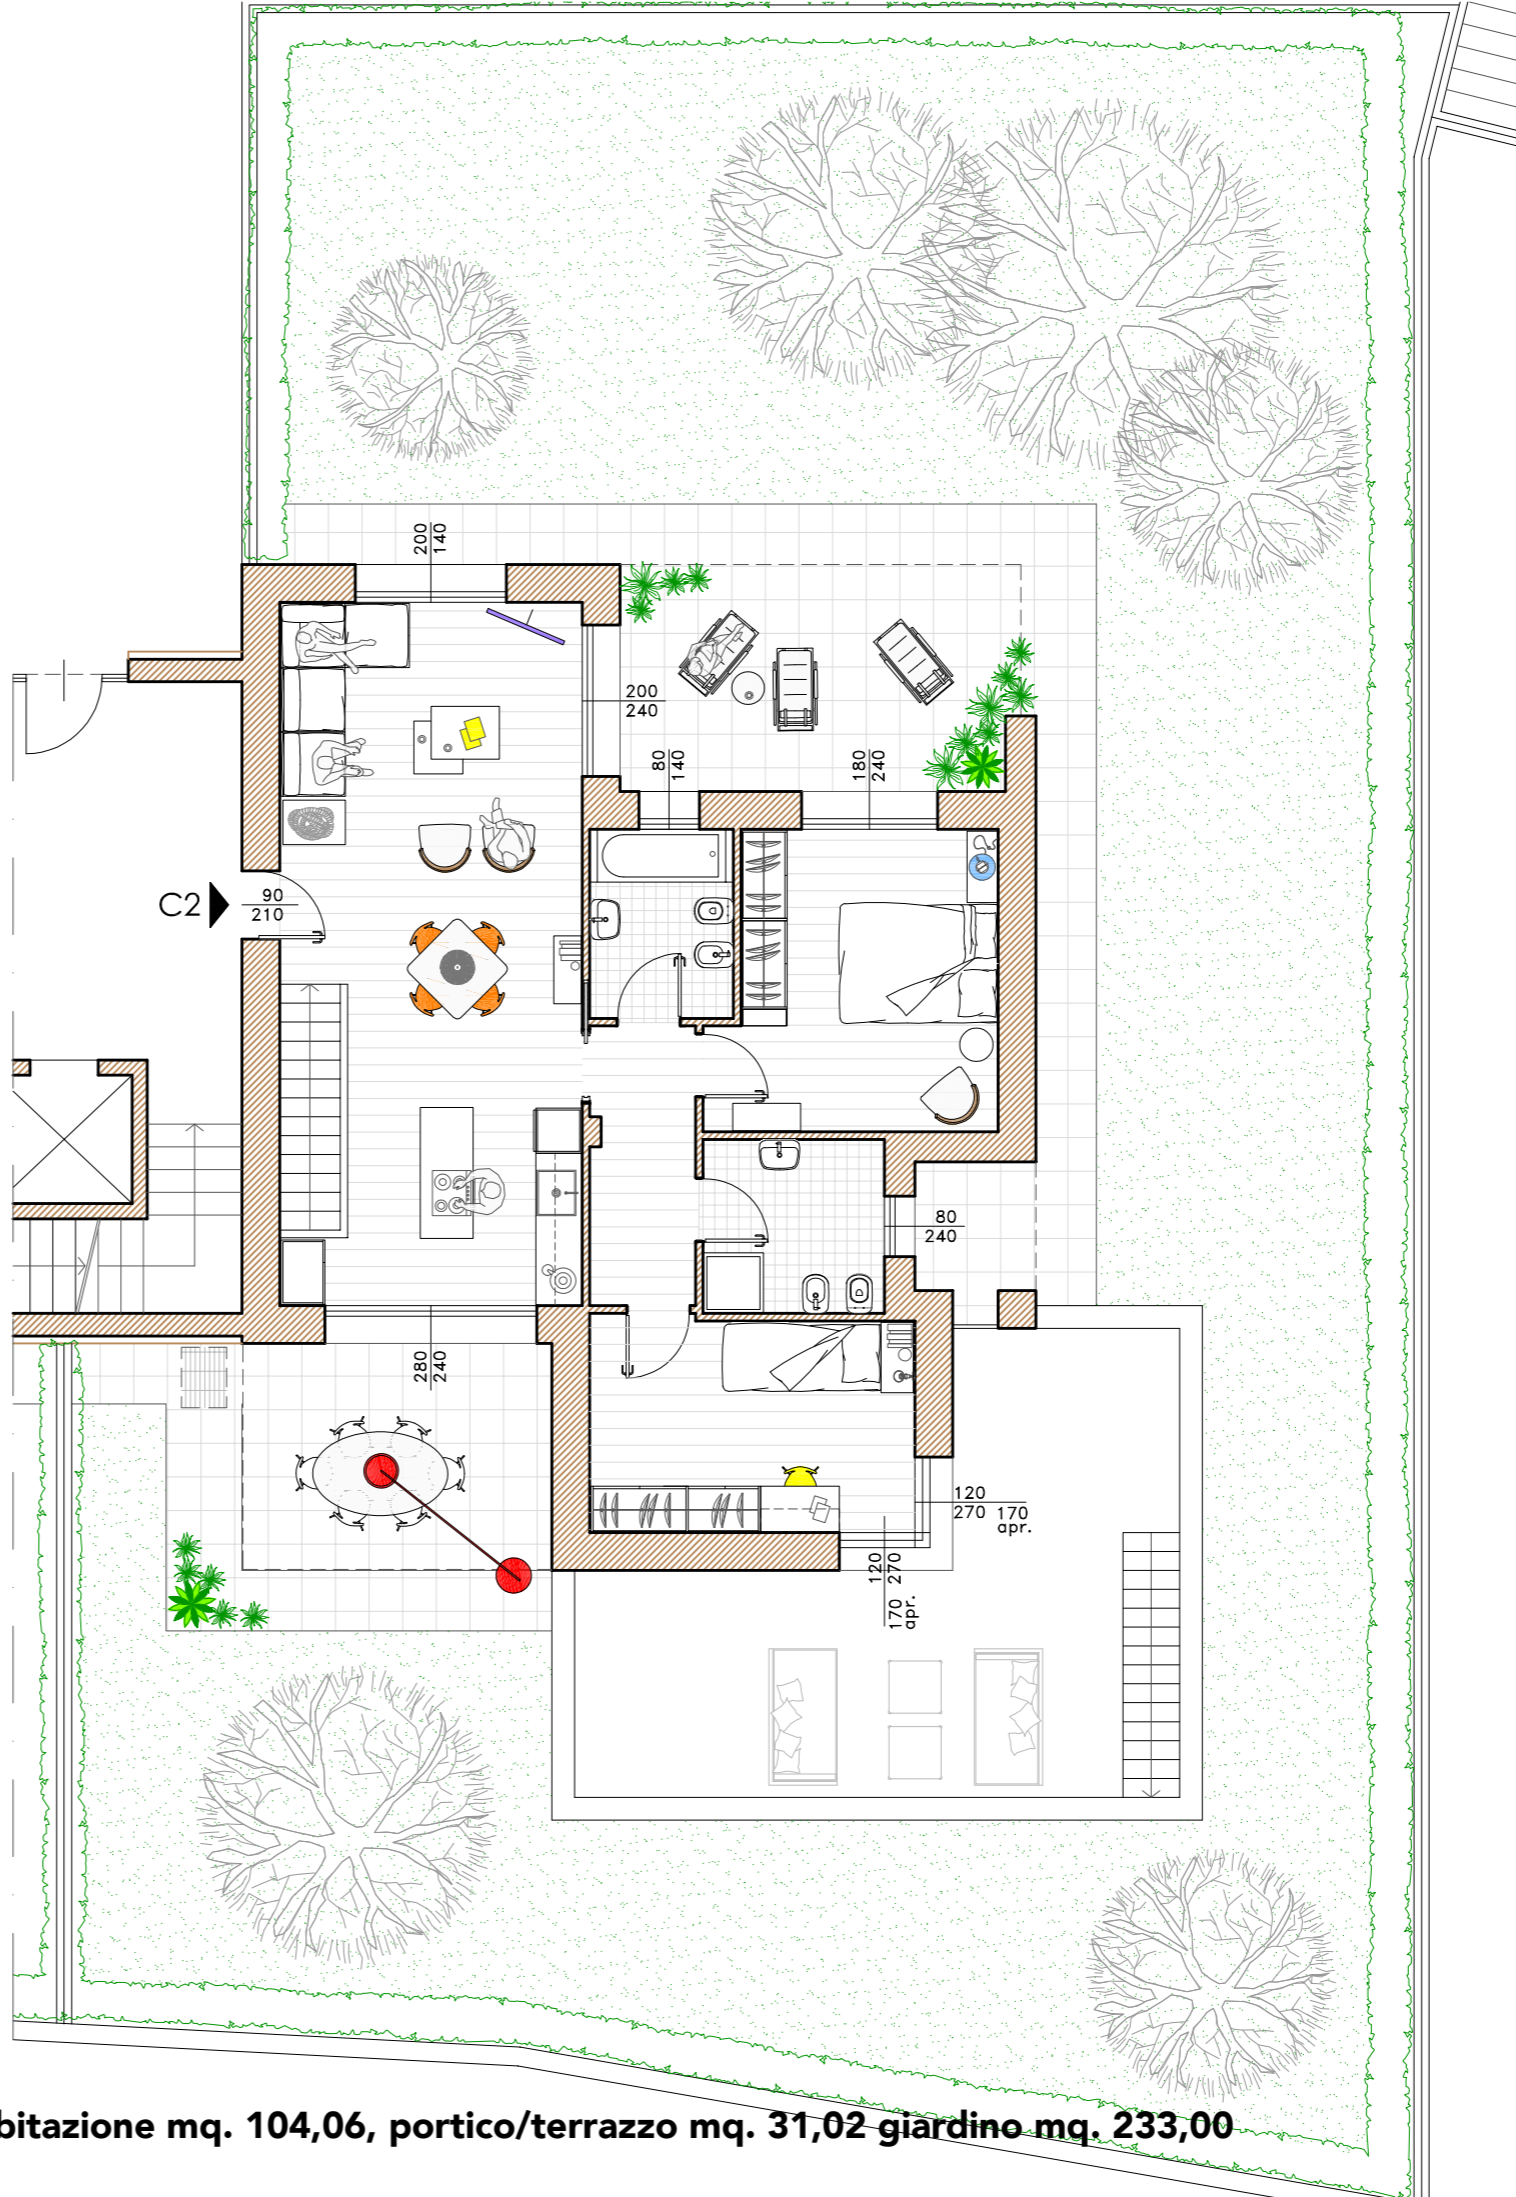

**C2**  
PIANO TERRA

**SUPERFICIE COMMERCIALE: abitazione mq. 104,06, portico/terrazzo mq. 31,02 giardino mq. 233,00**

**C2**  
 PIANO TERRA

**SUPERFICIE COMMERCIALE: abitazione mq. 104,06, portico/terrazzo mq. 31,02 giardino mq. 233,00**