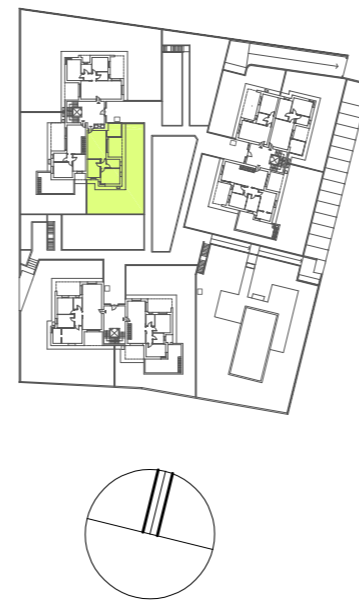

USMATE VELATE

A3

PIANO TERRA

SUPERFICIE COMMERCIALE: abitazione mq. 77,00, serra mq. 8,70, portico mq. 13,20, giardino mq. 130,00