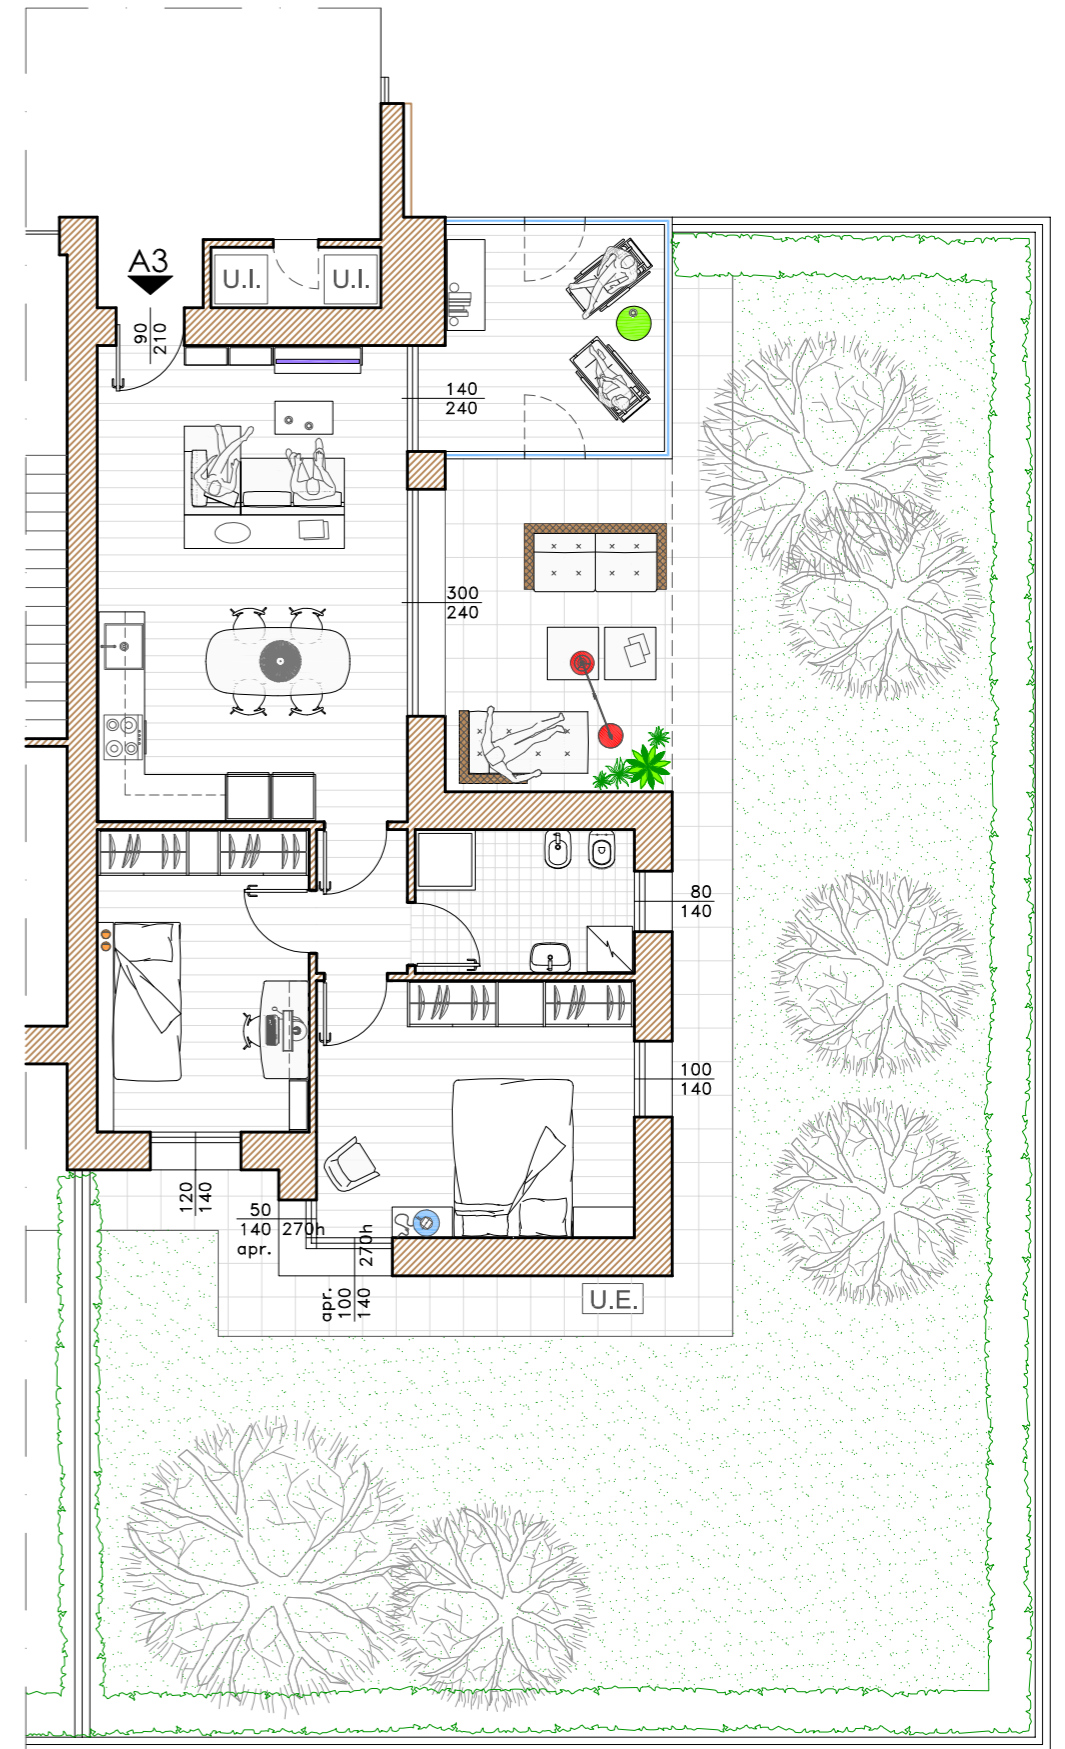

USMATE VELATE

A3

PIANO TERRA

SUPERFICIE COMMERCIALE: abitazione mq. 77,00, serra mq. 8,70, portico mq. 13,20, giardino mq. 130,00