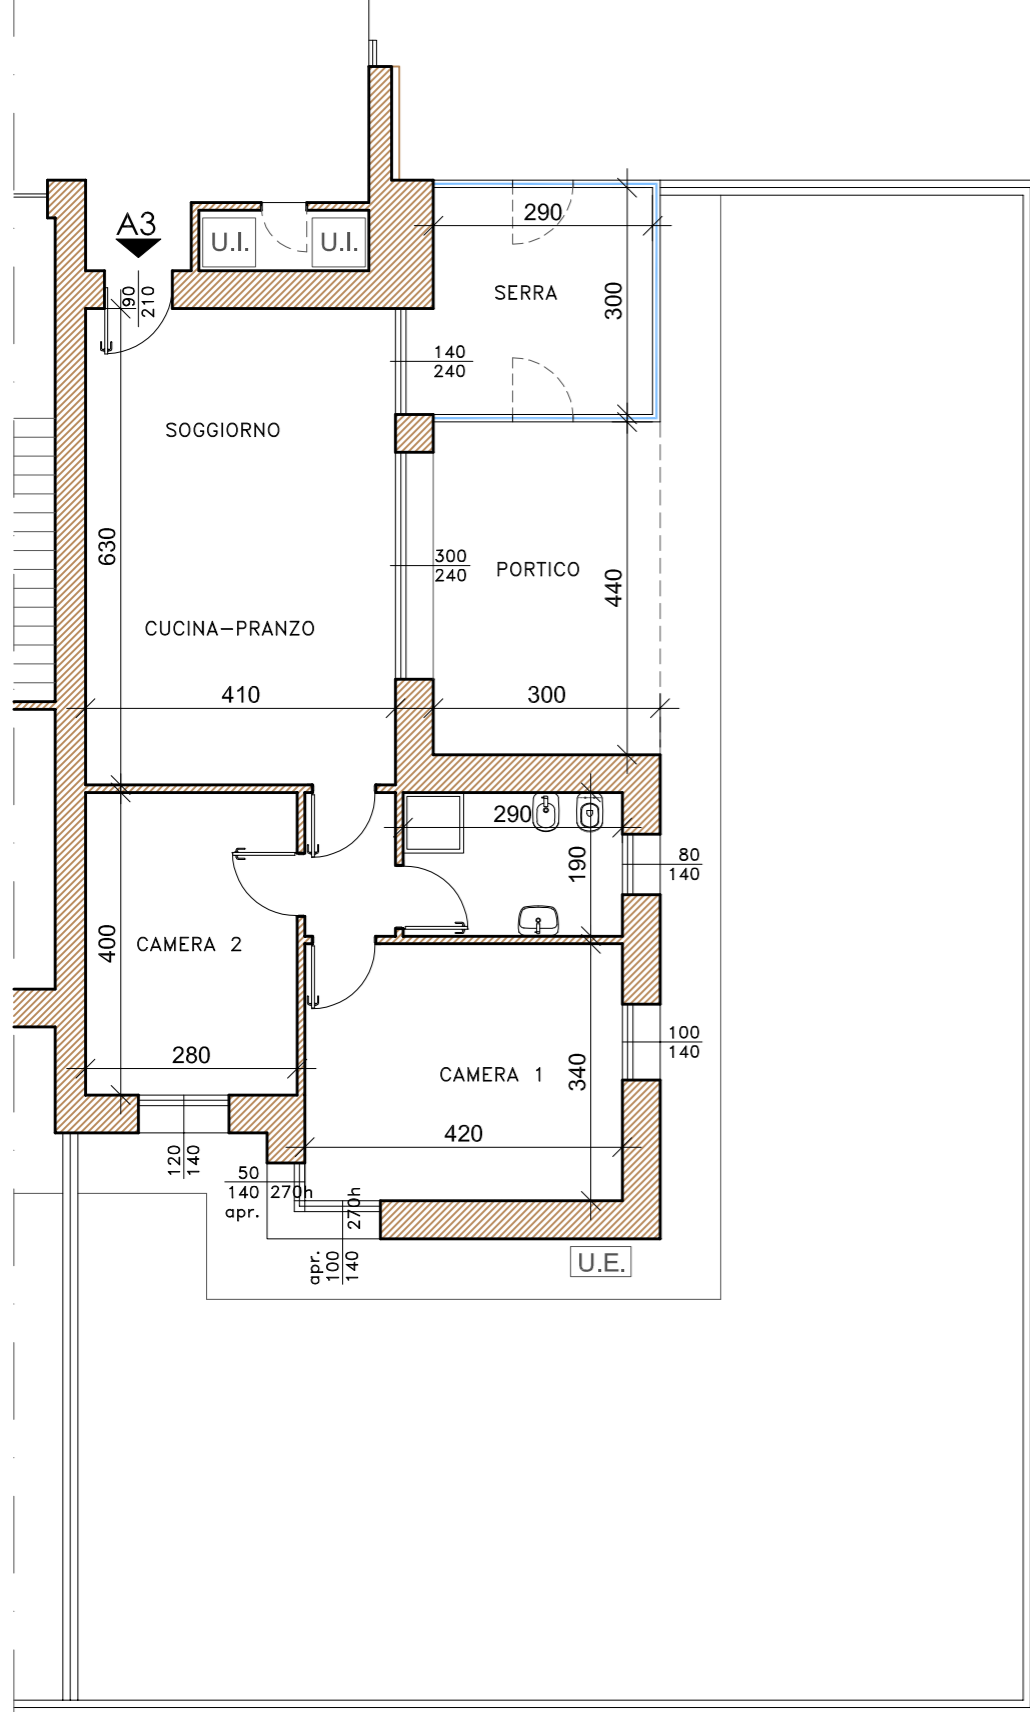

USMATE VELATE

A3

PIANO TERRA

SUPERFICIE COMMERCIALE: abitazione mq. 77,00, serra mq. 8,70, portico mq. 13,20, giardino mq. 130,00